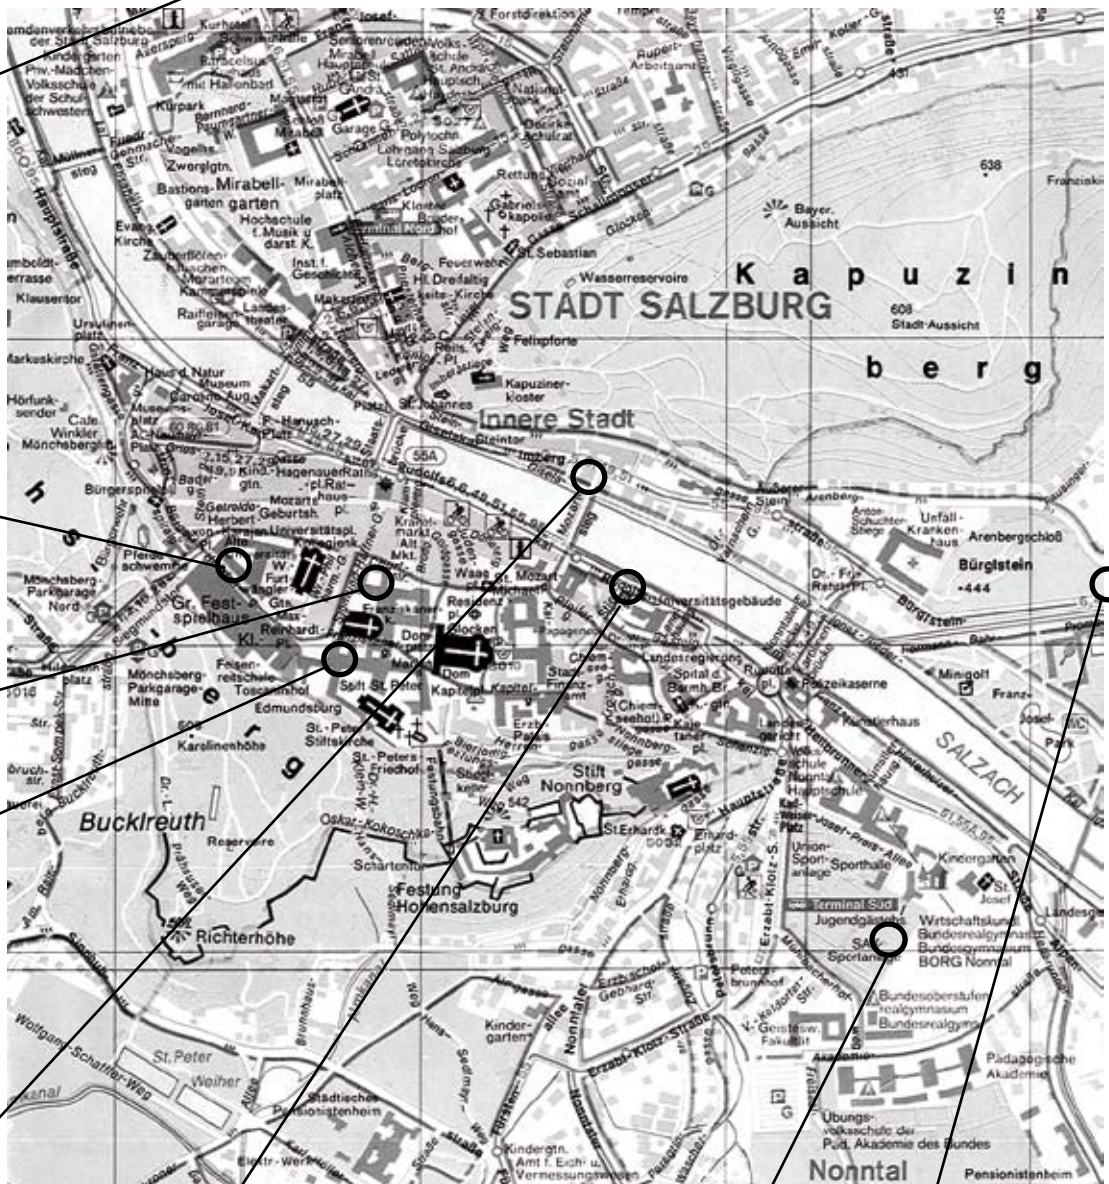

Stadtplan mit Veranstaltungsorten

Stadtteil Lehen

Malkause
Thomas-Bernhard-
Straße

Vortragsort
Große Universi-
tätsaula Salzburg
(Theologische
Fakultät)

Toskanatrakt,
Juridische
Fakultät

Wallstrakt

Corso, Haus der
Erwachsenen-
bildung

Haus für Gesellschafts-
wissenschaften /GESWI

Jugendgästehaus
Nonntal

Bildungszentrum
Borromäum

St. Virgil

Für jeden Veranstaltungsort erhalten Sie am Info-Schalter eine genaue Wegbeschreibung.